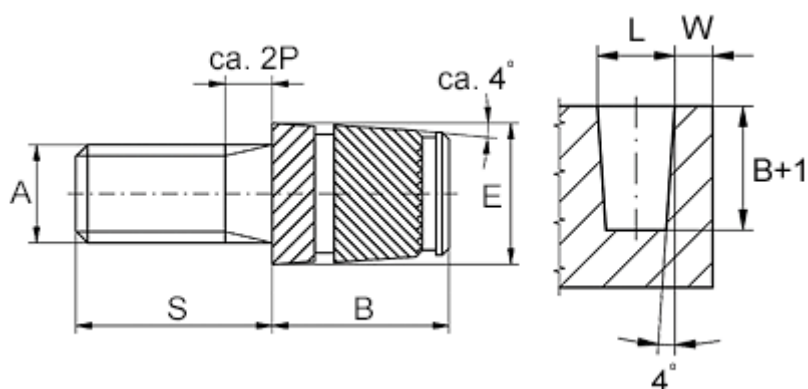

Varenummer: 12858100025840
Beskrivelse: KLEE-coil 858 100 025.840
M2,5 Messing

Mål

Anbefalet huldia. $W + 0,1$	= 3.8
Mindsteafstand til kant W	= 1.5
Monteringslængde B	= 5.0
Stiftlængde S	= 10
Udvendig diameter E	= 4.1
Udvendigt gevind A	= M2,5x0,45